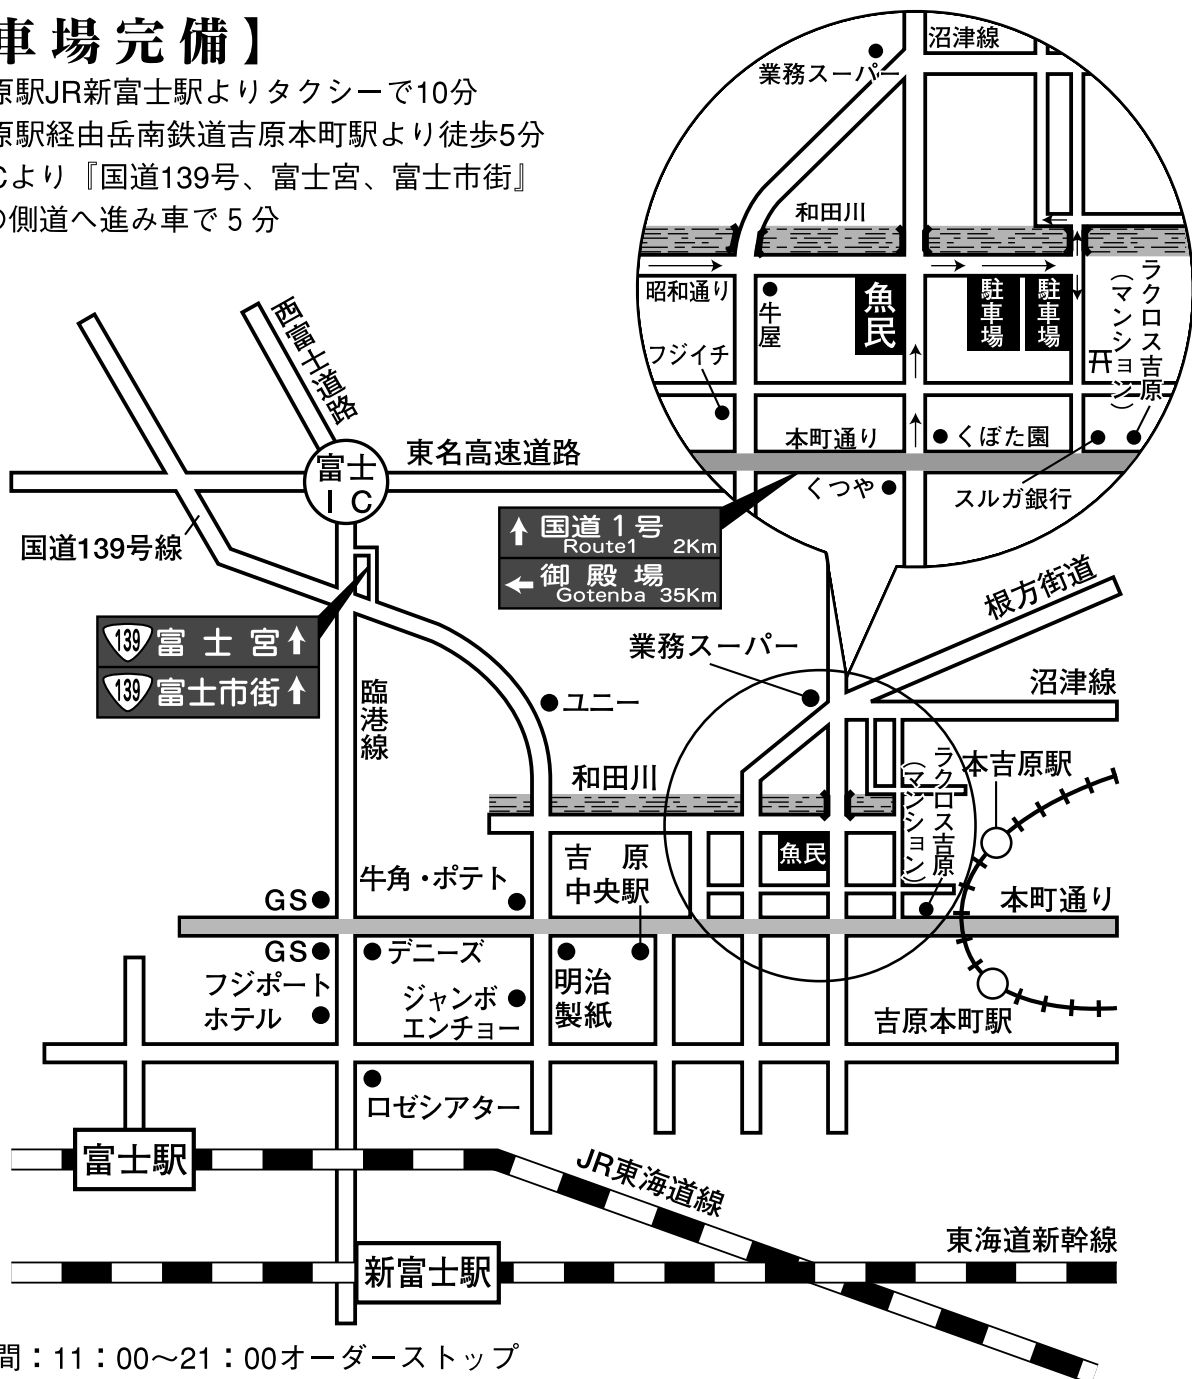

【駐車場完備】

- JR吉原駅JR新富士駅よりタクシーで10分
- JR吉原駅経由岳南鉄道吉原本町駅より徒歩5分
- 富士ICより『国道139号、富士宮、富士市街』
方面の側道へ進み車で5分

営業時間：11：00～21：00オーダーストップ
12：00～14：00（昼席）

休業日：日曜日（人数によりご相談で休業日も営業承ります。予約時にご相談下さい。）

※各種カードをお取扱しております。

アメックス、ビザ、JCB、ダイナス、ニコス、UC、マスターカード